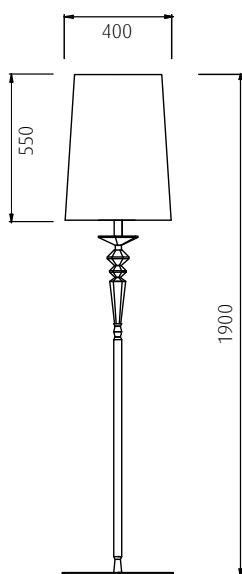

COD. 709/PG1P

Lampada da terra con paralume e particolari in cristallo ottico lavorato a mano. Struttura in metallo cromato/acciaio Inox.
Floor lamp with lampshade and optical handmade crystal. Structure in metal chrome/polished iron.