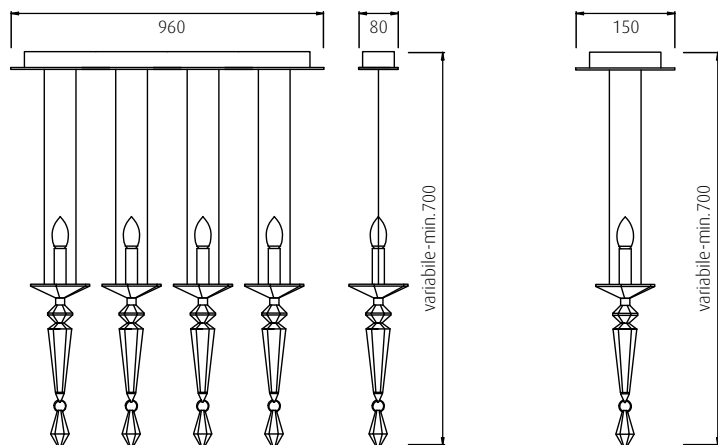

COD. 709/S1

Sospensione con particolari in cristallo ottico lavorato a mano. Struttura in metallo cromato/acciaio Inox.
Suspension with optical handmade crystal. Structure in metal chrome/polished iron.