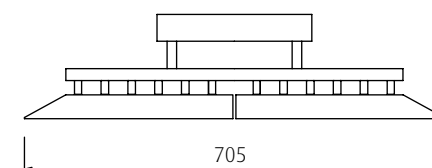

COD. 702/APG

Lampada da soffitto con doppio diffusore in cristallo ottico lavorato a mano con finitura trasparente. Struttura in metallo cromato.

G4 8 x 20W 12V

Ceiling lamp with double optical crystal diffuser, handmade with transparent finishing. Structure in metal chrome.

G4 8 x 20W 12V

Vedi pag. / page 4