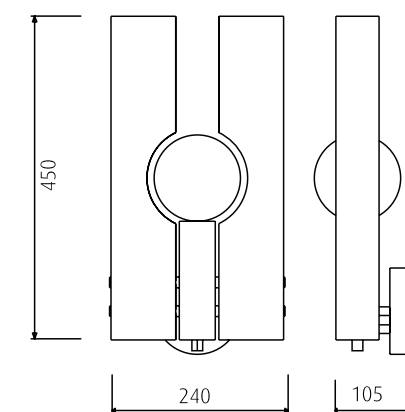

COD. 705/APG

Lampada da parete grande con diffusori in cristallo ottico lavorato a mano con finitura trasparente. Struttura in metallo cromato.

Wall lamp big with optical crystal diffuser, handmade with transparent finishing. Structure in metal chrome.

E27 1 x 150w ø 120

Vedi pag. / page 38