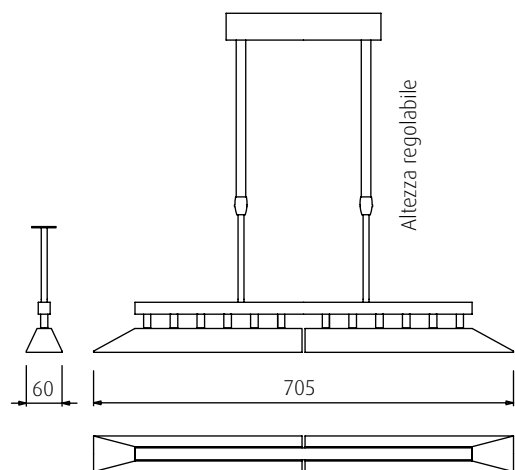

Especificações técnicas

Specifiche tecniche

Techniques specifications

COD. 702/SG

Lampada a sospensione con doppio diffusore in cristallo ottico lavorato a mano con finitura trasparente. Struttura in metallo cromato.

Suspension lamp with double optical crystal diffuser, handmade with transparent finishing. Structure in metal chrome.

G4 8 x 20W 12V

Vedi pag. / page 3

COD. 702/SP

Lampada a sospensione con diffusore in cristallo ottico lavorato a mano con finitura trasparente. Struttura in metallo cromato.