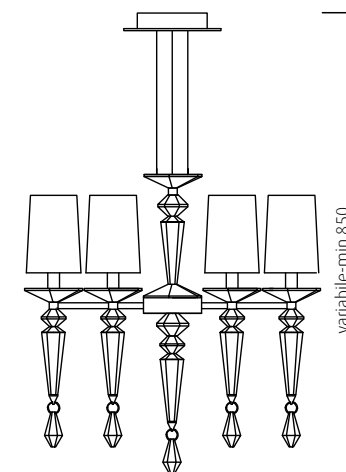

**COD. 709/10P
COD. 709/6P**

Lampadario a 6 o 10 luci con paralume e particolari in cristallo ottico lavorato a mano. Struttura in metallo cromato/acciaio Inox.
Chandelier 6 or 10 lights with lampshade and optical handmade crystal. Structure in metal chrome/polished iron.