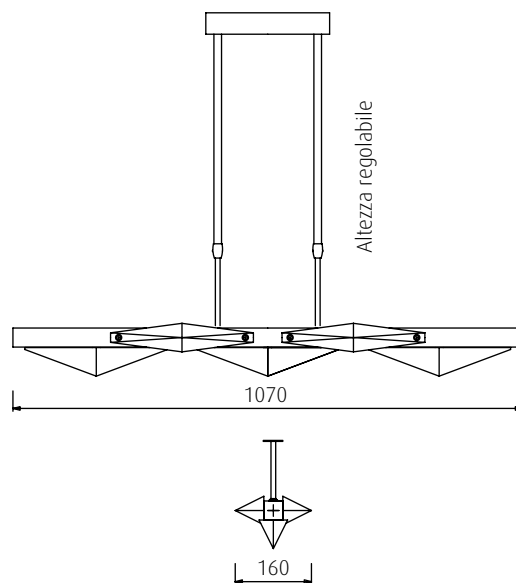

COD. 703/SG

Lampada a sospensione con diffusori in cristallo ottico lavorato a mano con finitura trasparente. Struttura in metallo cromato.

Suspension lamp with optical crystal diffuser, handmade with transparent finishing. Structure in metal chrome.

G4 7 x 20W 12V

Vedi pag. / page 8