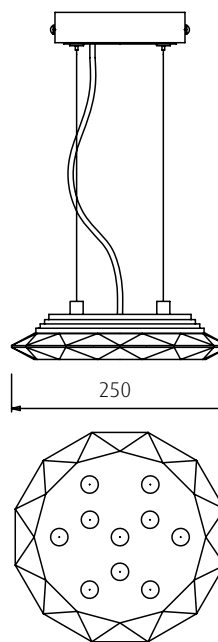

Especificações técnicas

Specifiche tecniche

Techniques specifications

COD. 702/SG

Lampada a sospensione con doppio diffusore in cristallo ottico lavorato a mano con finitura trasparente. Struttura in metallo cromato.

Suspension lamp with optical crystal diffuser, handmade with transparent finishing. Structure in metal chrome.

G4 9 x 20W 12V

Vedi pag. / page 15

COD. 701/PG

Lampada da terra con diffusore in cristallo ottico lavorato a mano con finitura trasparente. Struttura in metallo cromato.

Floor lamp with optical crystal diffuser, handmade with transparent finishing. Structure in metal chrome.

G4 9 x 10W 12V

1 x 35W 12V

Vedi pag. / page 17

COD. 701/LG

Lampada da tavolo con diffusore in cristallo ottico lavorato a mano con finitura trasparente. Struttura in metallo cromato.

Table lamp with optical crystal diffuser, handmade with transparent finishing. Structure in metal chrome.

G4 9 x 10W 12V

Vedi pag. / page 18

COD. 701/SG

Lampada a sospensione con diffusore in cristallo ottico lavorato a mano con finitura trasparente. Struttura in metallo cromato.