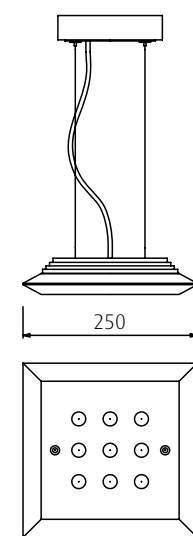

COD. 700/SG

Lampada a sospensione con diffusore in cristallo ottico lavorato a mano con finitura trasparente. Struttura in metallo cromato.

Suspension lamp with optical crystal diffuser, handmade with transparent finishing. Structure in metal chrome.

G4 9 x 20W 12V

Vedi pag. / page 15