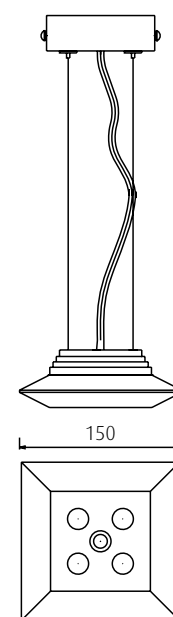

COD. 700/SP

Lampada a sospensione con diffusore in cristallo ottico lavorato a mano con finitura trasparente. Struttura in metallo cromato.

Suspension lamp with optical crystal diffuser, handmade with transparent finishing. Structure in metal chrome.

G4 4 x 20W 12V

Vedi pag. / page 16