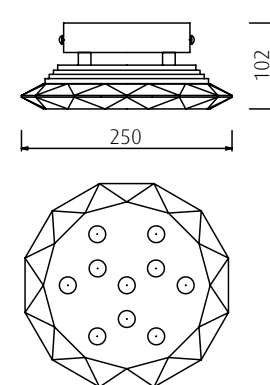

COD. 701/AP

Lampada a soffitto con diffusore in cristallo ottico lavorato a mano con finitura trasparente. Struttura in metallo cromato.

Ceiling lamp with optical crystal diffuser, handmade with transparent finishing. Structure in metal chrome.

G4 9 x 20W 12V

Vedi pag. / page 20