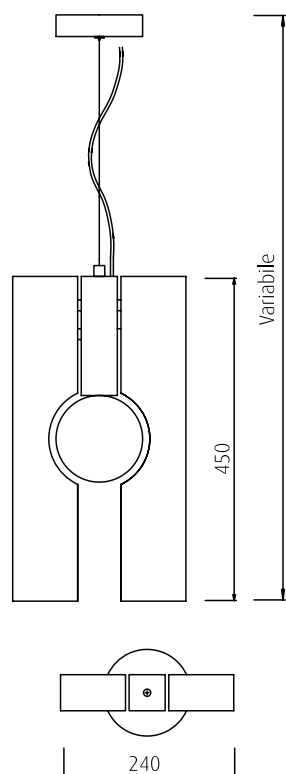

COD. 705/SG

Lampada a sospensione grande con diffusori in cristallo ottico lavorato a mano con finitura trasparente. Struttura in metallo cromato.

Suspension lamp big with optical crystal diffuser, handmade with transparent finishing. Structure in metal chrome.

E27 1 x 150w ø 120

Vedi pag. / page 37