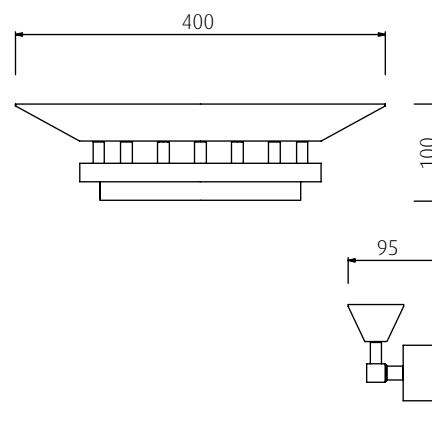

COD. 702/APP

Lampada da parete con diffusore in cristallo ottico lavorato a mano con finitura trasparente. Struttura in metallo cromato.

Wall lamp with optical crystal diffuser, handmade with transparent finishing. Structure in metal chrome.

G4 5 x 20W 12V

Vedi pag. / page 4

COD. 702/APG

Lampada da soffitto con doppio diffusore in cristallo ottico lavorato a mano con finitura trasparente. Struttura in metallo cromato.

G4 8 x 20W 12V

Ceiling lamp with double optical crystal diffuser, handmade with transparent finishing. Structure in metal chrome.

G4 8 x 20W 12V

Vedi pag. / page 4