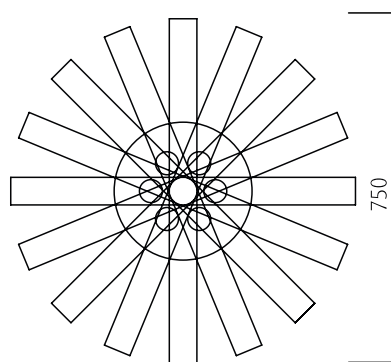

COD. VETRO / GLASS 01

COD. 706/SG16

Lampada a sospensione spirale 16 barre grandi da 750 mm in cristallo ottico lavorato a mano con finitura trasparente e nero. Struttura in acciaio lucido.

Spiral suspension lamp 16 big bars of 750 mm optical crystal with handmade finitura transparent and black. Structure in polished steel.

LED GU10-6 x 9W
GU10 - 6 x 50W max

Vedi pag. / page 25