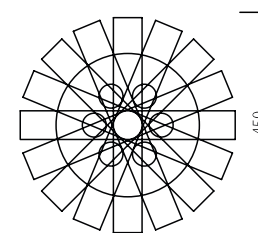

COD. 706/SP8

Lampada a sospensione spirale 8 barre piccole da 450 mm in cristallo ottico lavorato a mano con finitura trasparente. Struttura in acciaio lucido.

Spiral suspension lamp 8 small bars of 450 mm optical crystal with handmade finitura transparent and black. Structure in polished steel.

LED GU10-6 x 9W
GU10 - 6 x 50W max

Vedi pag. / page 27