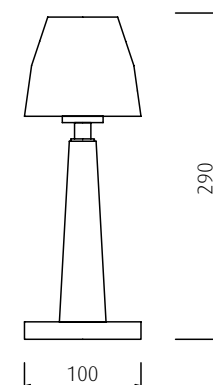

COD. 704/LP

Lampada da tavolo con diffusore in cristallo ottico lavorato a mano con finitura trasparente. Struttura in metallo cromato.

Table lamp with optical crystal diffuser, handmade with transparent finishing. Structure in metal chrome.

G9 1 x 40W

Vedi pag. / page 24