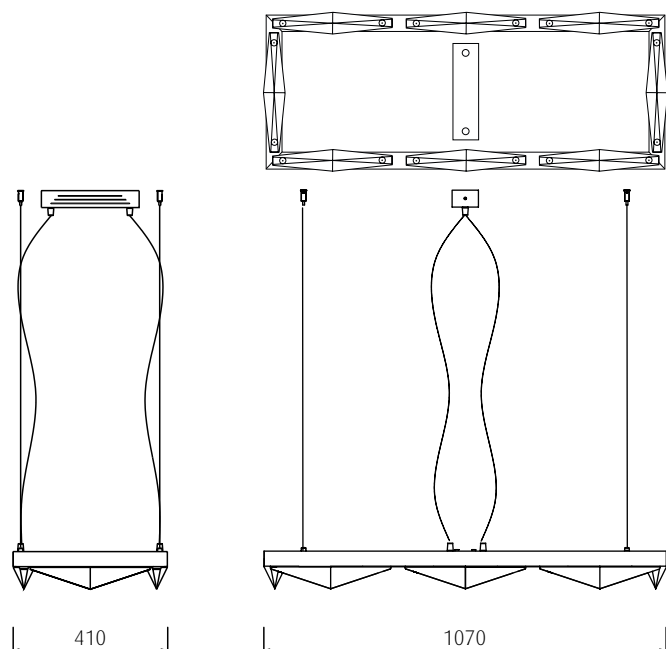

COD. 703/SRT8

Lampada a sospensione con diffusore in cristallo ottico lavorato a mano con finitura trasparente. Struttura in metallo cromato.

Suspension lamp small with optical crystal diffuser, handmade with transparent finishing. Structure in metal chrome.

G4 8 x 20W 12V

Vedi pag. / page 12