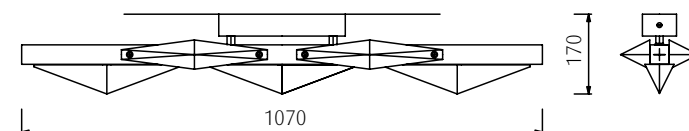

COD. 703/APG

Lampada da parete con diffusori in cristallo ottico lavorato a mano con finitura trasparente. Struttura in metallo cromato.

G4 7 x 20W 12V

Vedi pag. / page 9

Wall lamp with optical crystal diffuser, handmade with transparent finishing. Structure in metal chrome.