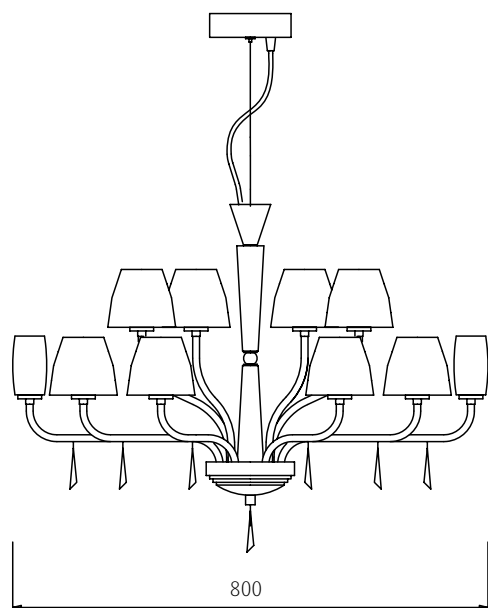

Especificações técnicas

Specifiche tecniche

Techniques specifications

COD. 702/SG

Lampada a sospensione con doppio diffusore in cristallo ottico lavorato a mano con finitura trasparente. Struttura in metallo cromato.

Suspension lamp with double optical crystal diffuser, handmade with transparent finishing. Structure in metal chrome.

G4 8 x 20W 12V

Vedi pag. / page 3

COD. 702/SP

Lampada a sospensione con diffusore in cristallo ottico lavorato a mano con finitura trasparente. Struttura in metallo cromato.

Suspension lamp with optical crystal diffuser, handmade with transparent finishing. Structure in metal chrome.

G4 4 x 20W 12V

Vedi pag. / page 20

COD. 701/AP

Lampada a soffitto con diffusore in cristallo ottico lavorato a mano con finitura trasparente. Struttura in metallo cromato.

Ceiling lamp with optical crystal diffuser, handmade with transparent finishing. Structure in metal chrome.

G4 9 x 20W 12V

Vedi pag. / page 20

COD. 704/8+4

Lampadario con diffusori in cristallo ottico lavorati a mano, pendagli decorativi sfaccettati, finitura trasparente. Struttura in metallo cromato.