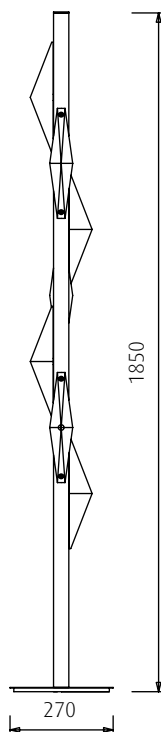

COD. 703/PG

Lampada da terra con diffusori in cristallo ottico lavorato a mano con finitura trasparente. Struttura in metallo cromato.

Floor lamp with double optical crystal diffuser, handmade with transparent finishing. Structure in metal chrome.

G4 7 x 20W 12V

Vedi pag. / page 6