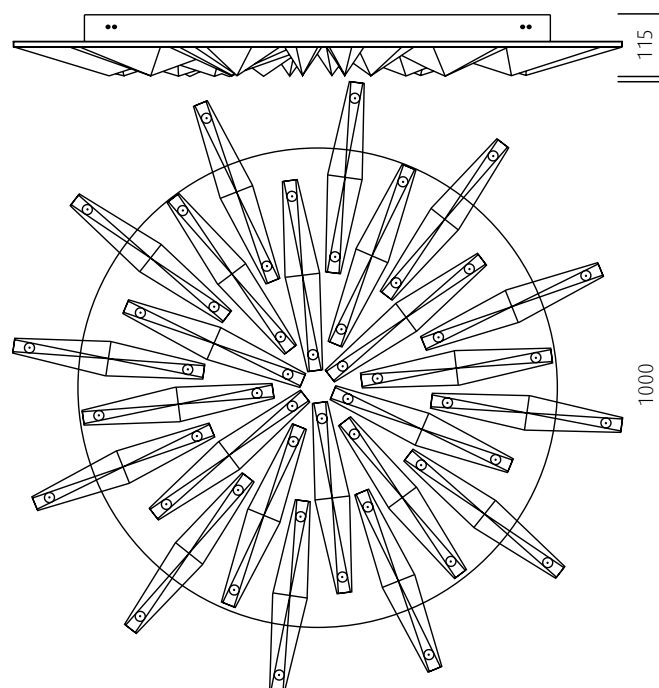

COD. 703/APR24

Lampada da parete/soffitto con diffusore in cristallo ottico lavorato a mano con finitura trasparente. Struttura verniciata nero opaco, sottovetro acciaio lucido.

Wall/ceiling lamp big with optical crystal diffuser, handmade with transparent finishing. Structure painted black, polished steel under glass.

G4 24 x 20W 12V

Vedi pag. / page 11

COD. 703/AP1

Lampada da parete con diffusore in cristallo ottico lavorato a mano con finitura trasparente. Struttura in metallo cromato.

Wall lamp with optical crystal diffuser, handmade with transparent finishing. Structure in metal chrome.

G4 1 x 20W 12V

Vedi pag. / page 11