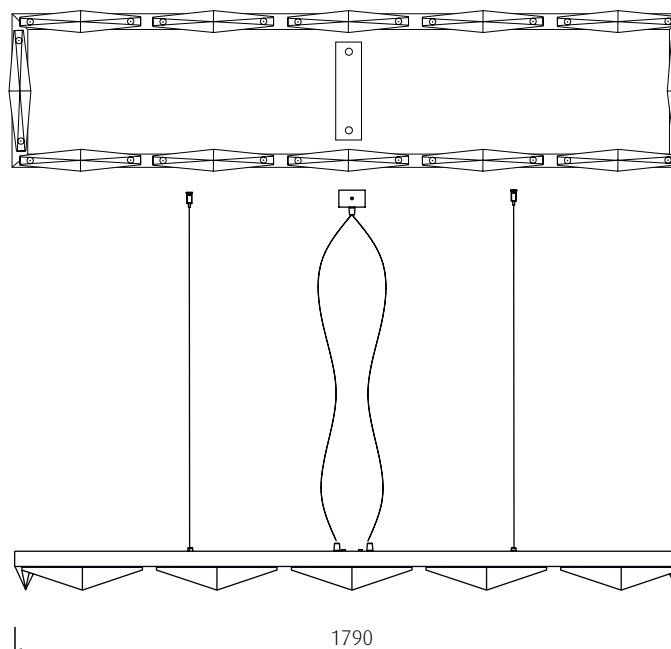

COD. 703/SRT12

Lampada a sospensione con diffusore in cristallo ottico lavorato a mano con finitura trasparente. Struttura in metallo cromato.

Suspension lamp big with optical crystal diffuser, handmade with transparent finishing. Structure in metal chrome.

G4 12 x 20W 12V

Vedi pag. / page 12