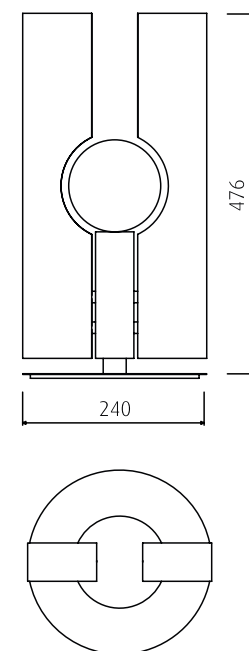

COD. 705/LG

Lampada da tavolo grande con diffusori in cristallo ottico lavorato a mano con finitura trasparente. Struttura in metallo cromato.

Suspension lamp big with optical crystal diffuser, handmade with transparent finishing. Structure in metal chrome.

E27 1 x 150w ø 120

Vedi pag. / page 38