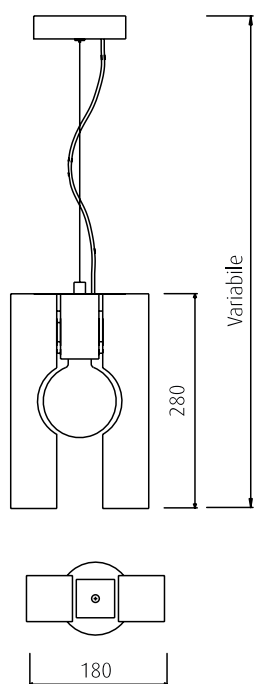

COD. 705/SP

Lampada a sospensione piccola con diffusori in cristallo ottico lavorato a mano con finitura trasparente. Struttura in metallo cromato.

Suspension lamp small with optical crystal diffuser, handmade with transparent finishing. Structure in metal chrome.

E27 1 x 100w ø 95

Vedi pag. / page 37