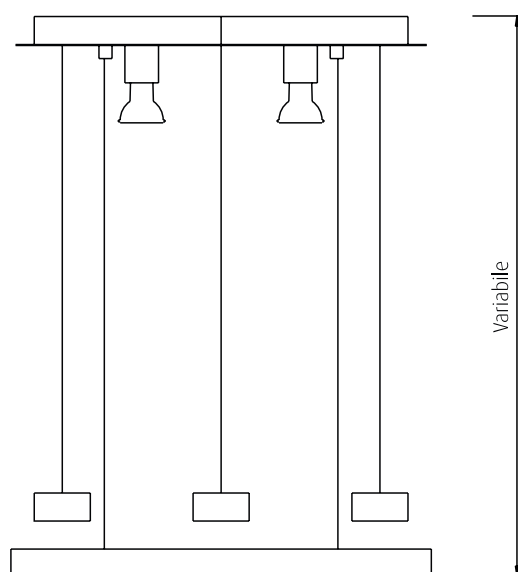

COD. 706/IG6

Lampada a sospensione intreccio 6 barre grandi da 750 mm in cristallo ottico lavorato a mano con finitura trasparente e nero. Struttura in acciaio lucido.

Suspension lamp interlacement 6 big bars of 750 mm optical crystal with handmade finish and transparent black. Structure in polished steel.

Vedi pag. / page 35

COD. 706/IP6

Lampada a sospensione intreccio 6 barre piccole da 450 mm in cristallo ottico lavorato a mano con finitura trasparente. Struttura in acciaio lucido.

Suspension lamp interlacement 6 small bars of 450 mm optical crystal with handmade finish and transparent black. Structure in polished steel.

Vedi pag. / page 35