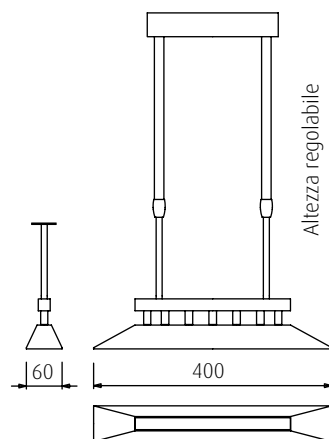

Especificações técnicas

Specifiche tecniche

Techniques specifications

COD. 702/SG

Lampada a sospensione con doppio diffusore in cristallo ottico lavorato a mano con finitura trasparente. Struttura in metallo cromato.

Suspension lamp with double optical crystal diffuser, handmade with transparent finishing. Structure in metal chrome.

G4 8 x 20W 12V

Vedi pag. / page 3

COD. 702/SP

Lampada a sospensione con diffusore in cristallo ottico lavorato a mano con finitura trasparente. Struttura in metallo cromato.

Suspension lamp with optical crystal diffuser, handmade with transparent finishing. Structure in metal chrome.

G4 5 x 20W 12V

Vedi pag. / page 4

COD. 702/APP

Lampada da parete con diffusore in cristallo ottico lavorato a mano con finitura trasparente. Struttura in metallo cromato.

Wall lamp with optical crystal diffuser, handmade with transparent finishing. Structure in metal chrome.

G4 5 x 20W 12V

Vedi pag. / page 4

COD. 702/APG

Lampada da soffitto con doppio diffusore in cristallo ottico lavorato a mano con finitura trasparente. Struttura in metallo cromato.