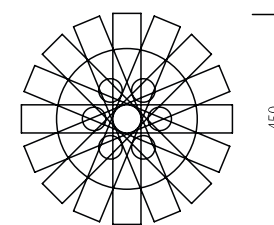

COD. VETRO / GLASS 03

COD. 706/SP16

Lampada a sospensione spirale 16 barre piccole da 450 mm in cristallo ottico lavorato a mano con finitura trasparente. Struttura in acciaio lucido.

Spiral suspension lamp 16 small bars of 450 mm optical crystal with handmade finitura transparent and black. Structure in polished steel.

LED GU10-6 x 9W
GU10 - 6 x 50W max

Vedi pag. / page 25