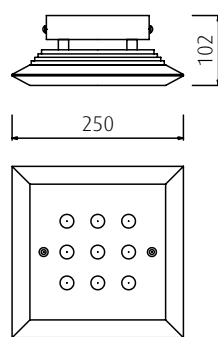

COD. 700/AP

Lampada da soffitto con diffusore in cristallo ottico lavorato a mano con finitura trasparente. Struttura in metallo cromato.

Ceiling lamp with optical crystal diffuser, handmade with transparent finishing. Structure in metal chrome.

G4 9 x 20W 12V

Vedi pag. / page 16