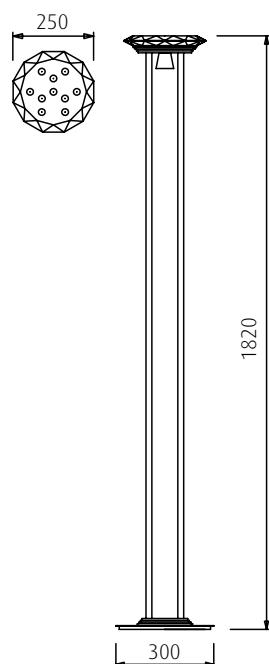

Especificações técnicas

Specifiche tecniche

Techniques specifications

COD. 702/SG

Lampada a sospensione con doppio diffusore in cristallo ottico lavorato a mano con finitura trasparente. Struttura in metallo cromato.

Floor lamp with optical crystal diffuser, handmade with transparent finishing. Structure in metal chrome.

G4 9 x 10W 12V

1 x 35W 12V

Vedi pag. / page 14

COD. 700/LG

Lampada da tavolo con diffusore in cristallo ottico lavorato a mano con finitura trasparente. Struttura in metallo cromato.

Suspension lamp with optical crystal diffuser, handmade with transparent finishing. Structure in metal chrome.

G4 9 x 20W 12V

Vedi pag. / page 15

COD. 701/PG

Lampada da terra con diffusore in cristallo ottico lavorato a mano con finitura trasparente. Struttura in metallo cromato.

Floor lamp with optical crystal diffuser, handmade with transparent finishing. Structure in metal chrome.

G4 9 x 10W 12V

1 x 35W 12V

Vedi pag. / page 17

COD. 701/LG

Lampada da tavolo con diffusore in cristallo ottico lavorato a mano con finitura trasparente. Struttura in metallo cromato.