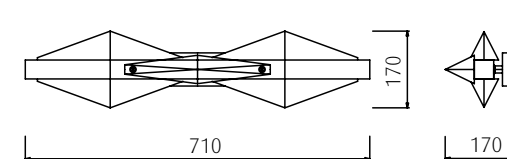

COD. 703/APP

Lampada da soffitto con diffusori in cristallo ottico lavorato a mano con finitura trasparente. Struttura in metallo cromato.

G4 5 x 20W 12V

Vedi pag. / page 10

Wall lamp with optical crystal diffuser, handmade with transparent finishing. Structure in metal chrome.