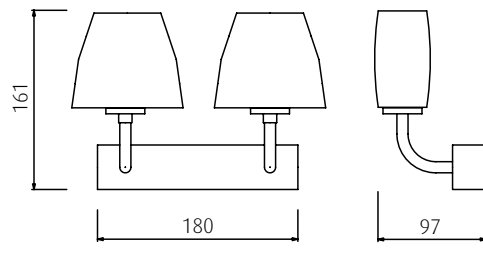

COD. 704/AP2

Lampada da parete con diffusori in cristallo ottico lavorati a mano con finitura trasparente. Struttura in metallo cromato.

Wall lamp with optical crystal diffuser, handmade with transparent finishing. Structure in metal chrome.

G9 2 x 40W

Vedi pag. / page 23