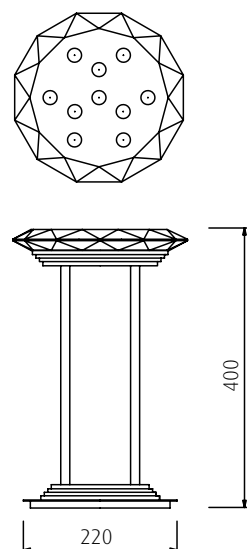

COD. 701/LG

Lampada da tavolo con diffusore in cristallo ottico lavorato a mano con finitura trasparente. Struttura in metallo cromato.

Table lamp with optical crystal diffuser, handmade with transparent finishing. Structure in metal chrome.

G4 9 x 10W 12V

Vedi pag. / page 18