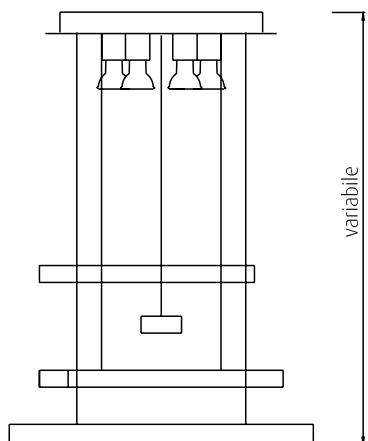

COD. 706/SG4

Lampada a sospensione spirale 4 barre grandi da 750 mm in cristallo ottico lavorato a mano con finitura trasparente e nero. Struttura in acciaio lucido.

Spiral suspension lamp 4 big bars of 750 mm optical crystal with handmade finitura transparent and black. Structure in polished steel.

LED GU10-6 x 9W
GU10 - 6 x 50W max

Vedi pag. / page 29

COD. 706/SP4

Lampada a sospensione spirale 4 barre piccole da 450 mm in cristallo ottico lavorato a mano con finitura trasparente. Struttura in acciaio lucido.

Spiral suspension lamp 4 small bars of 450 mm optical crystal with handmade finitura transparent and black. Structure in polished steel.

LED GU10-6 x 9W
GU10 - 6 x 50W max

Vedi pag. / page 29