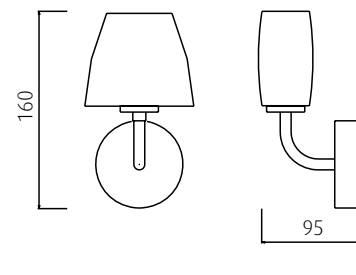

COD. 704/AP1

Lampada da parete con diffusore in cristallo ottico lavorato a mano con finitura trasparente. Struttura in metallo cromato.

Wall lamp with optical crystal diffuser, handmade with transparent finishing. Structure in metal chrome.

G9 1 x 40W

Vedi pag. / page 21