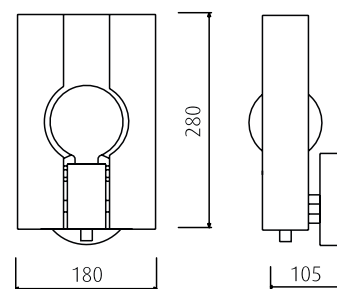

COD. 705/APP

Lampada da parete piccola con diffusori in cristallo ottico lavorato a mano con finitura trasparente. Struttura in metallo cromato.

Wall lamp small with optical crystal diffuser, handmade with transparent finishing. Structure in metal chrome.

E27 1 x 100w ø 95

Vedi pag. / page 38