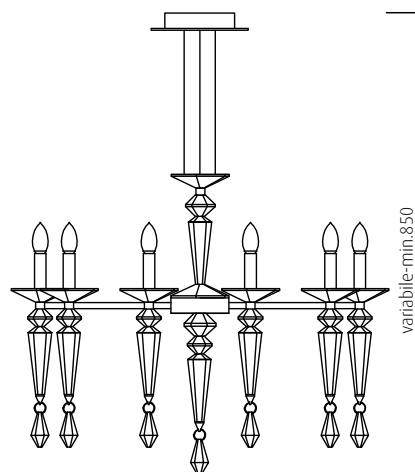

**COD. 709/10
COD. 709/6**

Lampadario a 6 o 10 luci con particolari in cristallo ottico lavorato a mano. Struttura in metallo cromato/acciaio Inox.
Chandelier 6 or 10 lights with optical handmade crystal. Structure in metal chrome/polished iron.