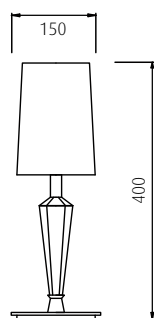

**COD. 709/S10
COD. 709/S6**

Lampada a sospensione 6 o 10 luci con particolari in cristallo ottico lavorato a mano. Struttura in metallo cromato/acciaio Inox.
Suspension lamp 6 or 10 lights with optical handmade crystal. Structure in metal chrome/polished iron.