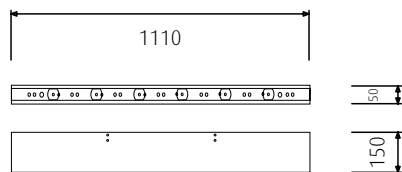

COD. 708/TLP

Struttura in acciaio lucido per lampada da soffitto piccola.

Structure in polished steel small ceiling lamp.

LED GU10-6 x 9W
GU10-6 x 50W