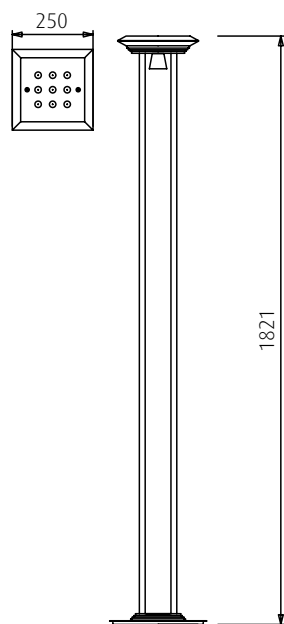

Especificações técnicas

Specifiche tecniche

Techniques specifications

COD. 702/SG

Lampada a sospensione con doppio diffusore in cristallo ottico lavorato a mano con finitura trasparente. Struttura in metallo cromato.

Wall/ceiling lamp big with optical crystal diffuser, handmade with transparent finishing. Structure painted black, polished steel under glass.

 G4 24 x 20W 12V

Vedi pag. / page 11

COD. 703/AP1

Lampada da parete con diffusore in cristallo ottico lavorato a mano con finitura trasparente. Struttura in metallo cromato.

Suspension lamp small with optical crystal diffuser, handmade with transparent finishing. Structure in metal chrome.

 G4 8 x 20W 12V

Vedi pag. / page 12

COD. 703/SRT12

Lampada a sospensione con diffusore in cristallo ottico lavorato a mano con finitura trasparente. Struttura in metallo cromato.

Suspension lamp big with optical crystal diffuser, handmade with transparent finishing. Structure in metal chrome.

 G4 12 x 20W 12V

Vedi pag. / page 12

COD. 700/PG

Lampada da terra con diffusore in cristallo ottico lavorato a mano con finitura trasparente. Struttura in metallo cromato.