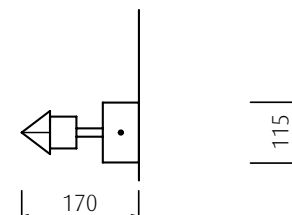

COD. 703/AP1

Lampada da parete con diffusore in cristallo ottico lavorato a mano con finitura trasparente. Struttura in metallo cromato.

Wall lamp with optical crystal diffuser, handmade with transparent finishing. Structure in metal chrome.

G4 1 x 20W 12V

Vedi pag. / page 11