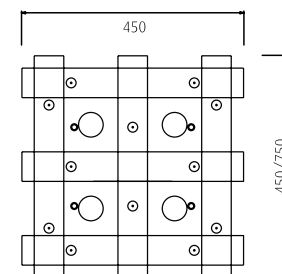

COD. 706/IG6

Lampada a sospensione intreccio 6 barre grandi da 750 mm in cristallo ottico lavorato a mano con finitura trasparente e nero. Struttura in acciaio lucido.

Suspension lamp interlacement 6 big bars of 750 mm optical crystal with handmade finish and transparent black. Structure in polished steel.

Vedi pag. / page 35

COD. 706/IP6

Lampada a sospensione intreccio 6 barre piccole da 450 mm in cristallo ottico lavorato a mano con finitura trasparente. Struttura in acciaio lucido.

Suspension lamp interlacement 6 small bars of 450 mm optical crystal with handmade finish and transparent black. Structure in polished steel.

Vedi pag. / page 35