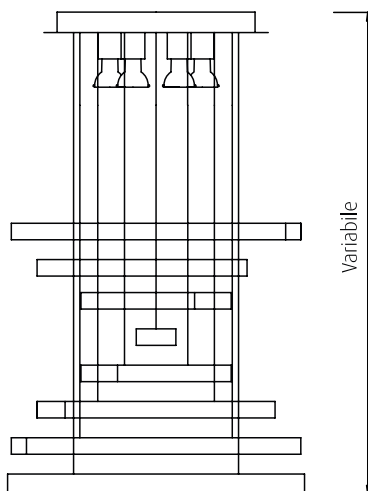

COD. 706/SG8

Lampada a sospensione spirale 8 barre grandi da 750 mm in cristallo ottico lavorato a mano con finitura trasparente e nero. Struttura in acciaio lucido.

Spiral suspension lamp 8 big bars of 750 mm optical crystal with handmade finitura transparent and black. Structure in polished steel.

LED GU10-6 x 9W
GU10 - 6 x 50W max

Vedi pag. / page 27

COD. 706/SP8

Lampada a sospensione spirale 8 barre piccole da 450 mm in cristallo ottico lavorato a mano con finitura trasparente. Struttura in acciaio lucido.

Spiral suspension lamp 8 small bars of 450 mm optical crystal with handmade finitura transparent and black. Structure in polished steel.

LED GU10-6 x 9W
GU10 - 6 x 50W max

Vedi pag. / page 27