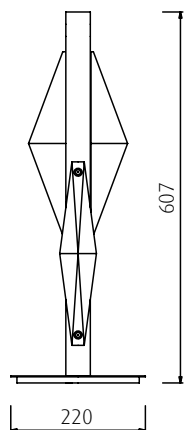

COD. 703/LG

Lampada da tavolo con diffusori in cristallo ottico lavorato a mano con finitura trasparente. Struttura in metallo cromato.

Table lamp with optical crystal diffuser, handmade with transparent finishing. Structure in metal chrome.

G4 4 x 20W 12V

Vedi pag. / page 6