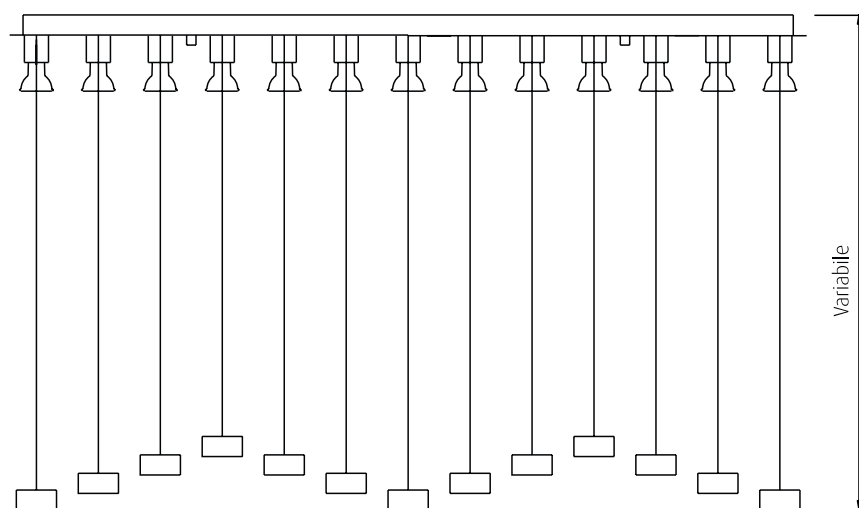

COD. 706/PG13

Lampada a sospensione pianoforte 13 barre grandi da 750 mm in cristallo ottico lavorato a mano con finitura trasparente e nero. Struttura in acciaio lucido.

Suspension lamp piano 13 big bar 750 mm crystal optical handmade finishing with transparent and black. Structure in polished steel.

Vedi pag. / page 34

COD. 706/PP13

Lampada a sospensione pianoforte 13 barre piccole da 450 mm in cristallo ottico lavorato a mano con finitura trasparente. Struttura in acciaio lucido.

Suspension lamp piano 13 big bar 450 mm crystal optical handmade finishing with transparent and black. Structure in polished steel.

Vedi pag. / page 34