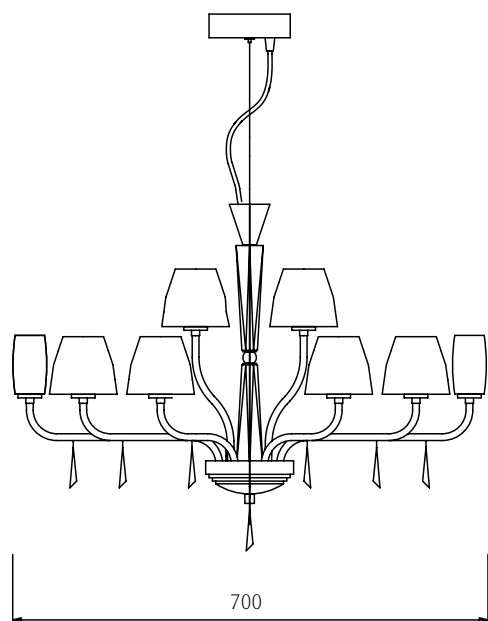

COD. 704/6+3

Lampadario con diffusori in cristallo ottico lavorati a mano, pendagli decorativi sfaccettati, finitura trasparente. Struttura in metallo cromato.

Chandelier with optical crystal diffuser, handmade, decorative pendants facets, with transparent finishing. Structure in metal chrome.

G9 9 x 40W

Vedi pag. / page 22

**Gli articoli di questa serie possono avere 3 differenti versioni di cristallo:
Articles in this series may have 3 different versions of Crystal:**