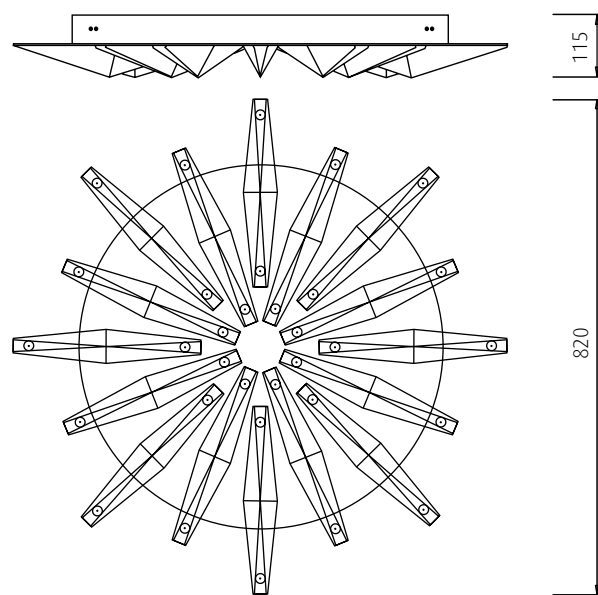

Suspension lamp with double optical crystal diffuser, handmade with transparent finishing. Structure in metal chrome.

G4 8 x 20W 12V

Vedi pag. / page 3

COD. 702/SP

Lampada a sospensione con diffusore in cristallo ottico lavorato a mano con finitura trasparente. Struttura in metallo cromato.

Floor lamp with double optical crystal diffuser, handmade with transparent finishing. Structure in metal chrome.

G4 7 x 20W 12V

Vedi pag. / page 6

COD. 703/LG

Lampada da tavolo con diffusori in cristallo ottico lavorato a mano con finitura trasparente. Struttura in metallo cromato.

G4 7 x 20W 12V

Vedi pag. / page 9

Wall lamp with optical crystal diffuser, handmade with transparent finishing. Structure in metal chrome.

COD. 703/APP

Lampada da soffitto con diffusori in cristallo ottico lavorato a mano con finitura trasparente. Struttura in metallo cromato.

G4 5 x 20W 12V

Vedi pag. / page 10

Wall lamp with optical crystal diffuser, handmade with transparent finishing. Structure in metal chrome.

COD. 703/APR16

Lampada da parete/soffitto con diffusore in cristallo ottico lavorato a mano con finitura trasparente. Struttura verniciata nero opaco, sottovetro acciaio lucido.