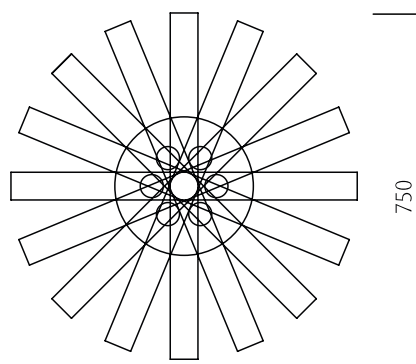

COD. 706/SG8

Lampada a sospensione spirale 8 barre grandi da 750 mm in cristallo ottico lavorato a mano con finitura trasparente e nero. Struttura in acciaio lucido.

Spiral suspension lamp 8 big bars of 750 mm optical crystal with handmade finitura transparent and black. Structure in polished steel.

LED GU10-6 x 9W
GU10 - 6 x 50W max

Vedi pag. / page 27

COD. 706/SP8

Lampada a sospensione spirale 8 barre piccole da 450 mm in cristallo ottico lavorato a mano con finitura trasparente. Struttura in acciaio lucido.

Spiral suspension lamp 8 small bars of 450 mm optical crystal with handmade finitura transparent and black. Structure in polished steel.

LED GU10-6 x 9W
GU10 - 6 x 50W max

Vedi pag. / page 27