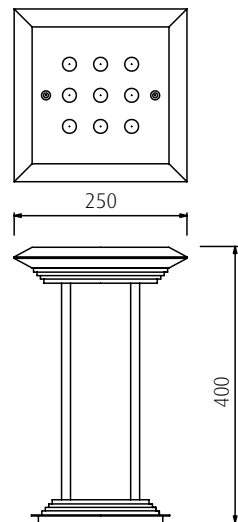

COD. 700/LG

Lampada da tavolo con diffusore in cristallo ottico lavorato a mano con finitura trasparente. Struttura in metallo cromato.

Table lamp with optical crystal diffuser, handmade with transparent finishing. Structure in metal chrome.

G4 9 x 10W 12V

Vedi pag. / page 14