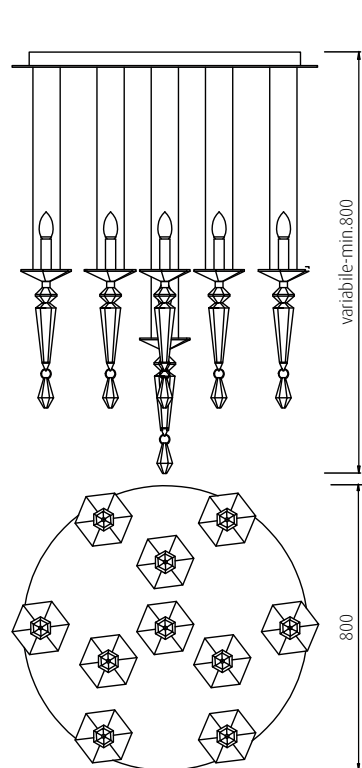

COD. 709/S4

Sospensione 4 luci con particolari in cristallo ottico lavorato a mano. Struttura in metallo cromato/acciaio Inox.
Suspension with 4 lights with optical handmade crystal. Structure in metal chrome/polished iron.