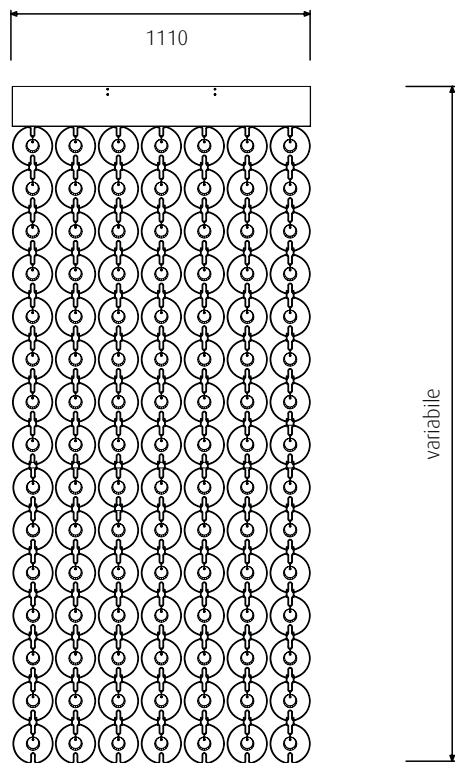

COD. 708/TLP

Struttura in acciaio lucido per lampada da soffitto piccola.

Structure in polished steel small ceiling lamp.

LED GU10-6 x 9W
GU10-6 x 50W

COD. 708/KP

Kit anello cromato e particolare in cristallo ottico lavorato a mano con finitura trasparente.

Chromed ring kits and special optical glass with, handmade finishing transparent.