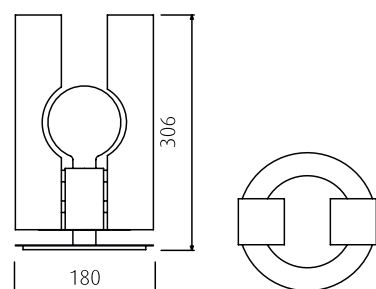

COD. 705/LP

Lampada da tavolo piccola con diffusori in cristallo ottico lavorato a mano con finitura trasparente. Struttura in metallo cromato.

Table lamp small with optical crystal diffuser, handmade with transparent finishing. Structure in metal chrome.

E27 1 x 100w ø 95

Vedi pag. / page 38