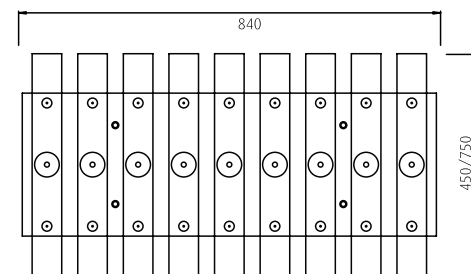

COD. 706/PG9

Lampada a sospensione pianoforte 9 barre grandi da 750 mm in cristallo ottico lavorato a mano con finitura trasparente e nero. Struttura in acciaio lucido.

Suspension lamp piano 9 big bars 750 mm crystal optical handmade finishing with transparent and black. Structure in polished steel.

Vedi pag. / page 31

COD. 706/PP9

Lampada a sospensione pianoforte 9 barre piccole da 450 mm in cristallo ottico lavorato a mano con finitura trasparente. Struttura in acciaio lucido.

Suspension lamp piano 9 big bar 450 mm crystal optical handmade finishing with transparent and black. Structure in polished steel.

Vedi pag. / page 31