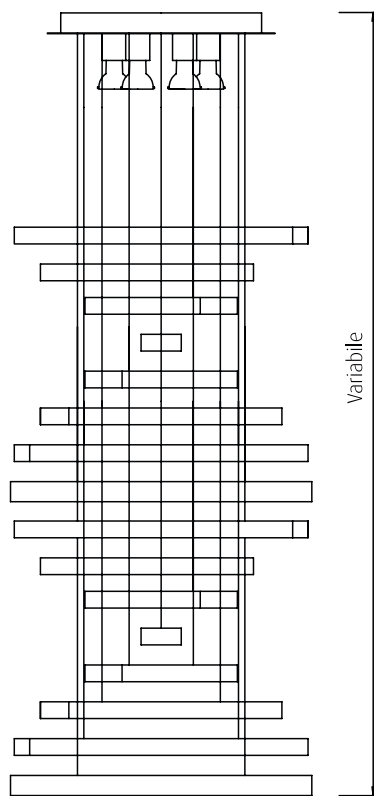

COD. 706/SG16

Lampada a sospensione spirale 16 barre grandi da 750 mm in cristallo ottico lavorato a mano con finitura trasparente e nero. Struttura in acciaio lucido.

Spiral suspension lamp 16 big bars of 750 mm optical crystal with handmade finitura transparent and black. Structure in polished steel.

LED GU10-6 x 9W
GU10 - 6 x 50W max

Vedi pag. / page 25

COD. 706/SP16

Lampada a sospensione spirale 16 barre piccole da 450 mm in cristallo ottico lavorato a mano con finitura trasparente. Struttura in acciaio lucido.

Spiral suspension lamp 16 small bars of 450 mm optical crystal with handmade finitura transparent and black. Structure in polished steel.

LED GU10-6 x 9W
GU10 - 6 x 50W max

Vedi pag. / page 25