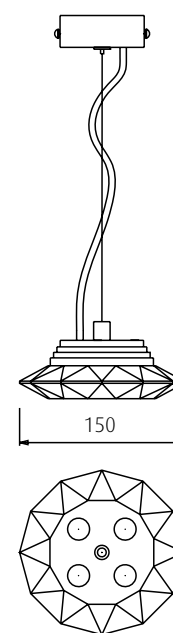

Suspension lamp with optical crystal diffuser, handmade with transparent finishing. Structure in metal chrome.

G4 9 x 20W 12V

Vedi pag. / page 15

COD. 701/PG

Lampada da terra con diffusore in cristallo ottico lavorato a mano con finitura trasparente. Struttura in metallo cromato.

Floor lamp with optical crystal diffuser, handmade with transparent finishing. Structure in metal chrome.

G4 9 x 10W 12V

1 x 35W 12V

Vedi pag. / page 17

COD. 701/LG

Lampada da tavolo con diffusore in cristallo ottico lavorato a mano con finitura trasparente. Struttura in metallo cromato.

Table lamp with optical crystal diffuser, handmade with transparent finishing. Structure in metal chrome.

G4 9 x 10W 12V

Vedi pag. / page 18

COD. 701/SG

Lampada a sospensione con diffusore in cristallo ottico lavorato a mano con finitura trasparente. Struttura in metallo cromato.

Suspension lamp with optical crystal diffuser, handmade with transparent finishing. Structure in metal chrome.

G4 9 x 20W 12V

Vedi pag. / page 19

COD. 701/SP

Lampada a sospensione con diffusore in cristallo ottico lavorato a mano con finitura trasparente. Struttura in metallo cromato.