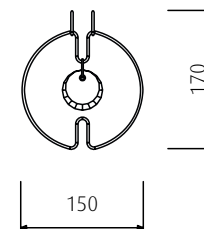

COD. 708/KP

Kit anello cromato e particolare in cristallo ottico lavorato a mano con finitura trasparente.

Chromed ring kits and special optical glass with, handmade finishing transparent.