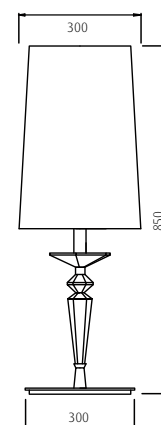

COD. 709/LGP

Lampada da tavolo con paralume e particolari in cristallo ottico lavorato a mano. Struttura in metallo cromato/acciaio Inox.
Table lamp with lampshade and optical handmade crystal. Structure in metal chrome/polished iron.