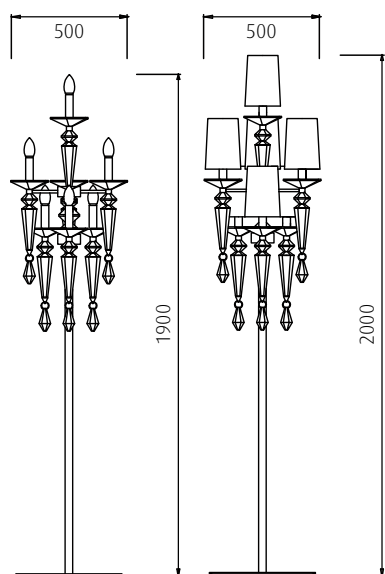

COD. 709/PG7 - COD. 709/PG7P

Lampada da terra 7 luci con e senza paralume con paralume e particolari in cristallo ottico lavorato a mano. Struttura in metallo cromato/acciaio Inox.
Floor lamp 7 lights with and without lampshade and optical handmade crystal. Structure in metal chrome/polished iron.