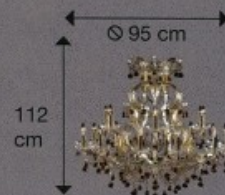

Ref: 610129 PALACE
14+7+1 L
22x E14 40W