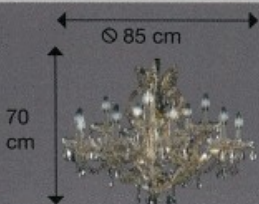

MARÍA TERESA

Ref: 610123 MONACO
12+1 L
13x E14 40W