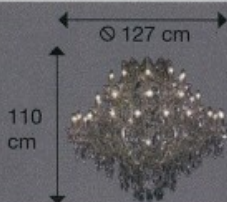

Ref: 610403
MONTECARLO
2 L
2x E14
40W

∅ 50 cm

40 cm

Ref: 610142
MONTECARLO
3 L
3x E14
40W

MARÍA TERESA

Ref: 610109 PALACE
 20+10+10+1 L
 41x E14 40W

Ref: 610129 PALACE
 14+7+1 L
 22x E14 40W

PALACE