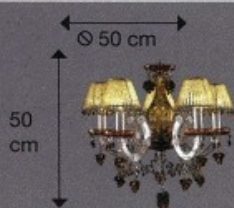

MARIA TERESA

MARÍA TERESA

Ref: 610118 CHARLOTTE
8+1 L
9x E14 40W

Ref: 610118 CHARLOTTE
6+1 L
7x E14 40W

CHARLOTTE

Ref: 610118 CHARLOTTE
10+1 L
11x E14 40W

MARÍA TERESA

• • • • •
• • • • •

Ref: 610129 DIANA
14+7+1 L
22x E14 40W

DIANA

Ref: 610109 DIANA
20+10+10+1 L
41x E14 40W

MARÍA TERESA

Ref: 610157 DORIA
12 L
12x E14 40W

Ref: 610157 DORIA
8 L
8x E14 40W

DORIA

Ref: 610157 DORIA
16 L
16x E14 40W

MARÍA TERESA

Ref: 610142 MADISON
5 L
5x E14 40W

Ref: 610142 MADISON
5 L
5x E14 40W

MADISON

Ref: 610142 MADISON
8+4 L
12x E14 40W

MARÍA TERESA

Ref: 610143 MAJESTIC
84+4 L
88x E14 40W

MAJESTIC