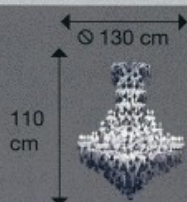

DIANA

Ref: 610109 DIANA
20+10+10+1 L
41x E14 40W