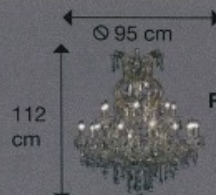

8+4 L

12x E14 40W

MARÍA TERESA

∅ 50 cm

40 cm

Ref: 610142
MONTECARLO
5 L
5x E14
40W

∅ 20 cm

13 cm

Ref: 610403
MONTECARLO
2 L
2x E14
40W

∅ 50 cm

40 cm

Ref: 610142
MONTECARLO
3 L
3x E14
40W

MARÍA TERESA

Ref: 610109 PALACE
 20+10+10+1 L
 41x E14 40W

Ref: 610129 PALACE
 14+7+1 L
 22x E14 40W

PALACE