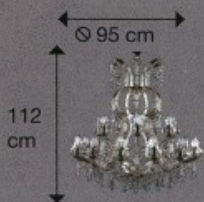

MARÍA TERESA

Ref: 610129 PALACE
14+7+1 L
22x E14 40W