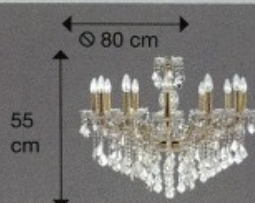

MARIA TERESA

MARÍA TERESA

Ref: 610118 CHARLOTTE
8+1 L
9x E14 40W

Ref: 610118 CHARLOTTE
6+1 L
7x E14 40W

CHARLOTTE

Ref: 610118 CHARLOTTE
10+1 L
11x E14 40W

MARÍA TERESA

• • • • •
• • • • •

Ref: 610129 DIANA
14+7+1 L
22x E14 40W

DIANA

Ref: 610109 DIANA
20+10+10+1 L
41x E14 40W

MARÍA TERESA

Ref: 610157 DORIA
12 L
12x E14 40W

Ref: 610157 DORIA
8 L
8x E14 40W

DORIA

Ref: 610157 DORIA
16 L
16x E14 40W