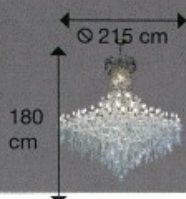

MARÍA TERESA

Ref: 610142 MADISON
5 L
5x E14 40W

Ref: 610142 MADISON
5 L
5x E14 40W

MADISON

Ref: 610142 MADISON
8+4 L
12x E14 40W

MARÍA TERESA

Ref: 610143 MAJESTIC
84+4 L
88x E14 40W

MAJESTIC