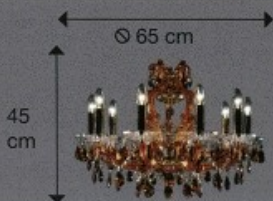

Ref: 610151 TORONTO
6+3 L
9x E14 40W

TORONTO

Ref: 610151 TORONTO
10+5 L
15x E14 40W

TORONTO RED

Ref: 610151R TORONTO RED
10+5 L
15x E14 40W

MARÍA TERESA

Ref: 610118 WALES

6+1 L

7x E14 40W

WALES

Ref: 610118 WALES
8+1 L
9x E14 40W

VERSÕES DISPONÍVEIS

REF.	ARTIGO	Nº LÂMPADAS	↑ x Ø (cm)
CHARLOTTE COLOUR			
	Lustre	6+1	55 x 60
	Lustre	8+1	55 x 60
	Lustre	10+1	55 x 60
	Aplique	2	36 x 33
	Abat-Jour Cristal	1	10 x 14
DIANA COLOUR			
	Lustre	14+7+1	110 x 95
	Lustre	20+10+10+1	110 x 130
	Lustre	60+4+4+4	215 x 180
	Aplique	2	35 x 35
	Aplique	3	60 x 40
DORIA			
	Lustre	8	55 x 75
	Lustre	12	55 x 80
	Lustre	16	80 x 100
	Aplique	2	15 x 20
	Aplique	3	15 x 35
MADISON COLOUR			
	Lustre	3	50 x 50
	Lustre	5	50 x 50
	Lustre	8	50 x 58
	Lustre	8+4	50 x 58
	Aplique	2	13 x 20
	Abat-Jour Cristal	1	10 x 14
MAJESTIC SPECIAL			
	Lustre A	84+4	110 x 230
	Lustre B	84+5	180 x 230
	Lustre C	60+4+4	180 x 215