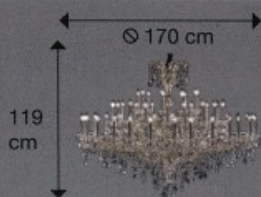

Ref: 610403
MONTECARLO
2 L
2x E14
40W

∅ 50 cm

40 cm

Ref: 610142
MONTECARLO
3 L
3x E14
40W

MARÍA TERESA

Ref: 610109 PALACE
 20+10+10+1 L
 41x E14 40W

Ref: 610129 PALACE
 14+7+1 L
 22x E14 40W

PALACE