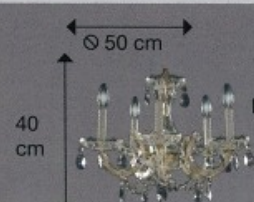

Ref: 610142
MONTECARLO
5 L
5x E14
40W