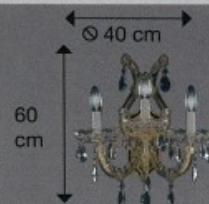

Ref: 610405 MONACO
3 L
3x E14 40W