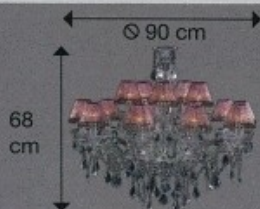

TORONTO RED

Ref: 610151R TORONTO RED
10+5 L
15x E14 40W