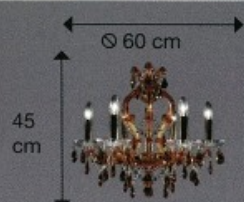

MARÍA TERESA

Ref: 610118 WALES

6+1 L

7x E14 40W