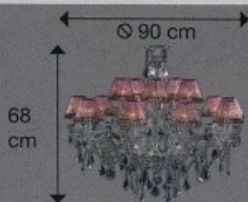

TORONTO

Ref: 610151 TORONTO
10+5 L
15x E14 40W