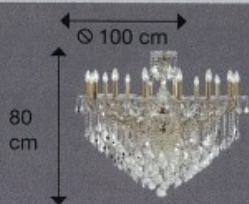

MARIA TERESA

MARÍA TERESA

Ref: 610118 CHARLOTTE
8+1 L
9x E14 40W

Ref: 610118 CHARLOTTE
6+1 L
7x E14 40W

CHARLOTTE

Ref: 610118 CHARLOTTE
10+1 L
11x E14 40W

MARÍA TERESA

• • • • •
• • • • •

Ref: 610129 DIANA
14+7+1 L
22x E14 40W

DIANA

Ref: 610109 DIANA
20+10+10+1 L
41x E14 40W

MARÍA TERESA

Ref: 610157 DORIA
12 L
12x E14 40W

Ref: 610157 DORIA
8 L
8x E14 40W

DORIA

Ref: 610157 DORIA
16 L
16x E14 40W