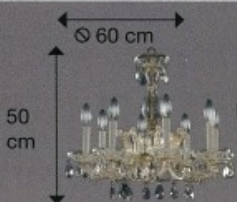

Ref: 610127 MAJESTIC
60+4+4 L
68x E14 40W

MARÍA TERESA

Ref: 610123 MONACO
12+1 L
13x E14 40W

Ref: 610405 MONACO
3 L
3x E14 40W

MONACO

Ref: 610123 MONACO
21+1 L
22x E14 40W

MARÍA TERESA

Ref: 610142
MONTECARLO
8 L
8x E14
40W

Ref: 610142
MONTECARLO
3 L
3x E14 40W

Ref: 610142
MONTECARLO
5 L
5x E14
40W

MONTECARLO

Ref: 610142 MONTECARLO
8+4 L
12x E14 40W

MONTECARLO

⌀ 58 cm

50
cm

Ref: 610142 MONTECARLO