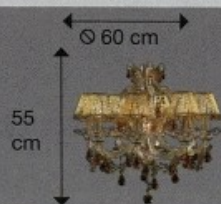

MARIA TERESA

MARÍA TERESA

Ref: 610118 CHARLOTTE
8+1 L
9x E14 40W

Ref: 610118 CHARLOTTE
6+1 L
7x E14 40W

CHARLOTTE

Ref: 610118 CHARLOTTE
10+1 L
11x E14 40W

MARÍA TERESA

• • • • •
• • • • •