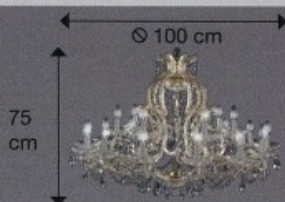

Ref: 610127 MAJESTIC
60+4+4 L
68x E14 40W

MARÍA TERESA

Ref: 610123 MONACO
12+1 L
13x E14 40W

Ref: 610405 MONACO
3 L
3x E14 40W

MONACO

Ref: 610123 MONACO
21+1 L
22x E14 40W

MARÍA TERESA

Ref: 610142
MONTECARLO
8 L
8x E14
40W