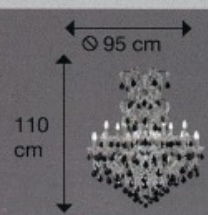

MARIA TERESA

MARÍA TERESA

Ref: 610118 CHARLOTTE
8+1 L
9x E14 40W

Ref: 610118 CHARLOTTE
6+1 L
7x E14 40W

CHARLOTTE

Ref: 610118 CHARLOTTE
10+1 L
11x E14 40W

MARÍA TERESA

• • • • •
• • • • •