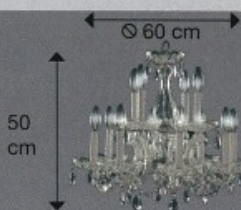

MONTECARLO

Ref: 610142 MONTECARLO
8+4 L
12x E14 40W