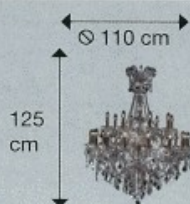

8+4 L

12x E14 40W

Ref: 620164 GALAXY
160+4+3 L
167x E14 40W

Ref: 620171 GEORGIA
 16+8 L
 24 E14 40W

Ref: 620171 GEORGIA
 20+10+5 L
 35 +5+2x E14 40W

Ref: 620140 IMPERIAL
40+30+20+15+10+5 L
120 +8+2x E14 40W

Ø 185 cm

315
cm

Ref: 620140 IMPERIAL

30+20+15+10+5 L

80 +5+2x E14 40W

Ref: 620162 LIBERTY
5 L
5x E14 40W

Ref: 620162 LIBERTY
8+4 L
12x E14 40W

Ref: 620156 OXFORD
10+5 L
15 x E14 40W