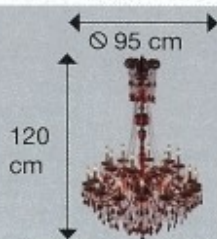

Ref: 620131 VERMONT
16+8 L
24 x E14 40W