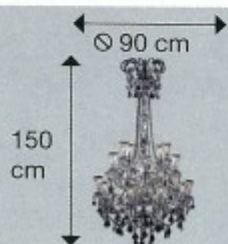

Ø 185 cm

315
cm

Ref: 620140 IMPERIAL

30+20+15+10+5 L

80 +5+2x E14 40W

Ref: 620162 LIBERTY
5 L
5x E14 40W

Ref: 620162 LIBERTY
8+4 L
12x E14 40W

Ref: 620156 OXFORD
10+5 L
15 x E14 40W

Ref: 620156 OXFORD
10+5+5 L
20 x E14 40W

Ref: 630192 RIALTO
8 L
8x E14 40W

Ø 88 cm

70
cm

Ref: 630192 RIALTO

8+4 L

12x E14 40W

Ref: 620172 SHIRAZ