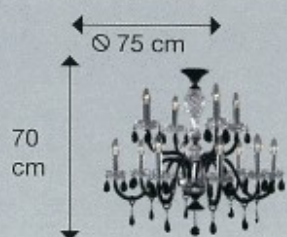

Ø 185 cm

315
cm

Ref: 620140 IMPERIAL

30+20+15+10+5 L

80 +5+2x E14 40W

Ref: 620162 LIBERTY
5 L
5x E14 40W

Ref: 620162 LIBERTY
8+4 L
12x E14 40W

Ref: 620156 OXFORD
10+5 L
15 x E14 40W

Ref: 620156 OXFORD
10+5+5 L
20 x E14 40W

Ref: 630192 RIALTO
8 L
8x E14 40W

Ø 88 cm

70
cm

Ref: 630192 RIALTO

8+4 L

12x E14 40W

Ref: 620172 SHIRAZ