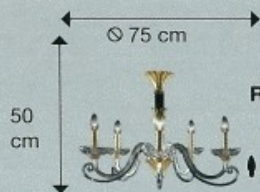

Ref: 630190
ALEXIS
5 L
5x E14 40W