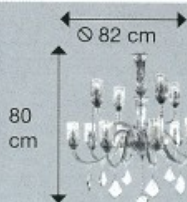

Ref: 620182 DEBORAH

8+4 L

12x E14 40W