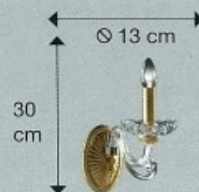

Ref: 630442 ALEXIS
8+4 L
12x E14 40W