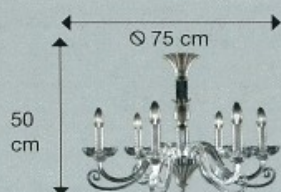

Ref: 630190
ALEXIS
6 L
6x E14 40W