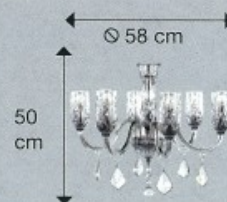

Ref: 620182 DEBORAH
6 L
6x E14 40W