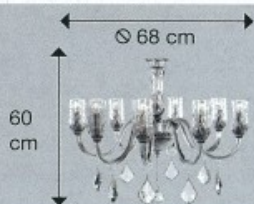

Ref: 620182 DEBORAH
8 L
8x E14 40W