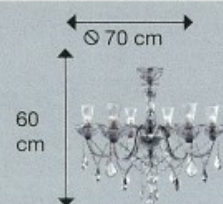

Ref: 620181 AGATHA
10+5 L
15x E14 40W

Ref: 620181 AGATHA
6 L
6x E14 40W