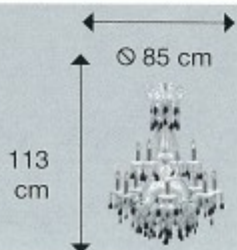

Ref: 620131 VERMONT
12 L
12 x E14 40W