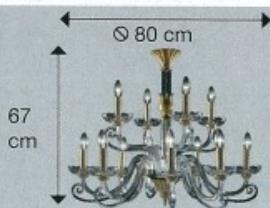

Ref: 630190 ALEXIS
8+4 L
12x E14 40W