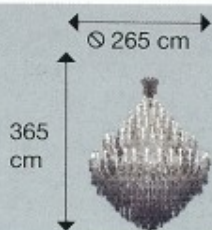

8+4 L

12x E14 40W

Ref: 620164 GALAXY
160+4+3 L
167x E14 40W

Ref: 620171 GEORGIA
 16+8 L
 24 E14 40W

Ref: 620171 GEORGIA
 20+10+5 L
 35 +5+2x E14 40W

Ref: 620140 IMPERIAL
40+30+20+15+10+5 L
120 +8+2x E14 40W

Ø 185 cm

315
cm

Ref: 620140 IMPERIAL

30+20+15+10+5 L

80 +5+2x E14 40W

Ref: 620162 LIBERTY
5 L
5x E14 40W

Ref: 620162 LIBERTY
8+4 L
12x E14 40W

Ref: 620156 OXFORD
10+5 L
15 x E14 40W

VERSÕES DISPONÍVEIS

REF.	ARTIGO	Nº LÂMPADAS	↑ x Ø (cm)
CONSTELLATION			
	Preto, Branco, Vermelho, Ambar, Violeta, Champanhe, Fosco, Amarelo, Cromo, Ouro		
	Lustre	142+4+3	450 x 300
DEBORAH			
	Lustre	6	50 x 58
	Lustre	8	60 x 68
	Lustre	8+4	80 x 82
	Aplique	2	25 x 30
	Aplique	3	25 x 40
GALAXY COLOUR			
	Preto, Branco, Vermelho, Ambar, Violeta, Champanhe, Fosco, Amarelo, Cromo, Ouro		
	Lustre	160+4+3	300 x 300
GEORGIA			
	Lustre	8+4	83 x 85
	Lustre	16+8	125 x 110
	Lustre	20+10+5	140 x 135
	Lustre	2	25 x 30
	Lustre	3	25 x 40
	Lustre	1	36 x 14