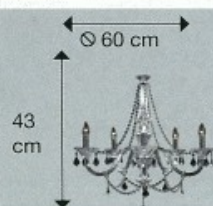

Ref: 620161 ASTORIA
5 L
5x E14 40W