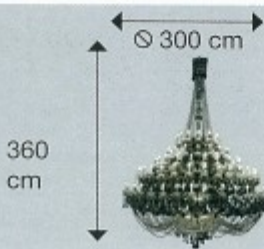

Ø 185 cm

315
cm

Ref: 620140 IMPERIAL

30+20+15+10+5 L

80 +5+2x E14 40W

Ref: 620162 LIBERTY
5 L
5x E14 40W

Ref: 620162 LIBERTY
8+4 L
12x E14 40W

Ref: 620156 OXFORD
10+5 L
15 x E14 40W

Ref: 620156 OXFORD
10+5+5 L
20 x E14 40W

Ref: 630192 RIALTO
8 L
8x E14 40W

Ø 88 cm

70
cm

Ref: 630192 RIALTO

8+4 L

12x E14 40W

Ref: 620172 SHIRAZ

8 L

8x E14 40W

Ref: 620172 SHIRAZ
8+4 L
12x E14 40W

∅ 170 cm

240
cm

Ref: 620131 VERMONT
65 L

65 x E14 40W

Ref: 620131 VERMONT