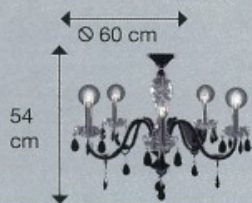

Ø 185 cm

315
cm

Ref: 620140 IMPERIAL

30+20+15+10+5 L

80 +5+2x E14 40W

Ref: 620162 LIBERTY
5 L
5x E14 40W

Ref: 620162 LIBERTY
8+4 L
12x E14 40W

Ref: 620156 OXFORD
10+5 L
15 x E14 40W