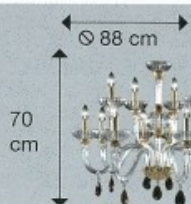

Ø 185 cm

315
cm

Ref: 620140 IMPERIAL

30+20+15+10+5 L

80 +5+2x E14 40W

Ref: 620162 LIBERTY
5 L
5x E14 40W

Ref: 620162 LIBERTY
8+4 L
12x E14 40W

Ref: 620156 OXFORD
10+5 L
15 x E14 40W

Ref: 620156 OXFORD
10+5+5 L
20 x E14 40W

Ref: 630192 RIALTO
8 L
8x E14 40W

Ø 88 cm

70
cm

Ref: 630192 RIALTO

8+4 L

12x E14 40W

Ref: 620172 SHIRAZ