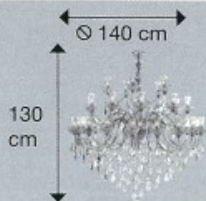

Ref: 620181 AGATHA
20+10+5 L
35x E14 40W