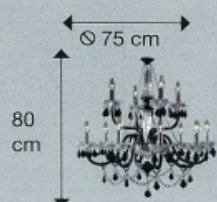

Ref: 620161 ASTORIA
8+4 L
12x E14 40W