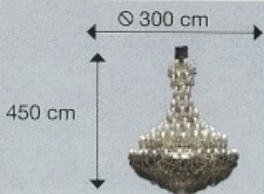

Ref: 620163
Constellation
142+4+3 L
149 x E14 40W