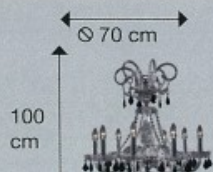

Ø 185 cm

315
cm

Ref: 620140 IMPERIAL

30+20+15+10+5 L

80 +5+2x E14 40W

Ref: 620162 LIBERTY
5 L
5x E14 40W

Ref: 620162 LIBERTY
8+4 L
12x E14 40W

Ref: 620156 OXFORD
10+5 L
15 x E14 40W

Ref: 620156 OXFORD
10+5+5 L
20 x E14 40W

Ref: 630192 RIALTO
8 L
8x E14 40W

Ø 88 cm

70
cm

Ref: 630192 RIALTO

8+4 L

12x E14 40W

Ref: 620172 SHIRAZ