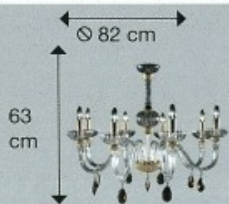

Ref: 630192 RIALTO
8 L
8x E14 40W