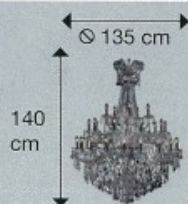

8+4 L

12x E14 40W

Ref: 620164 GALAXY
160+4+3 L
167x E14 40W

Ref: 620171 GEORGIA
 16+8 L
 24 E14 40W

Ref: 620171 GEORGIA
 20+10+5 L
 35 +5+2x E14 40W

Ref: 620140 IMPERIAL
40+30+20+15+10+5 L
120 +8+2x E14 40W

Ø 185 cm

315
cm

Ref: 620140 IMPERIAL

30+20+15+10+5 L

80 +5+2x E14 40W

Ref: 620162 LIBERTY
5 L
5x E14 40W

Ref: 620162 LIBERTY
8+4 L
12x E14 40W

Ref: 620156 OXFORD
10+5 L
15 x E14 40W