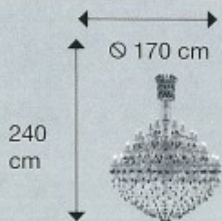

∅ 170 cm

240
cm

Ref: 620131 VERMONT
65 L

65 x E14 40W