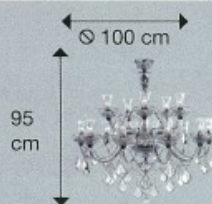

Ref: 620181 AGATHA
16+8 L
24x E14 40W

Ref: 620181 AGATHA
10+5 L
15x E14 40W