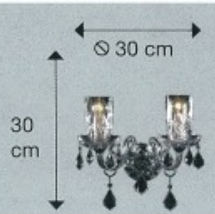

Ref: 620436
ALBERTA
2 L
2x E14
40W