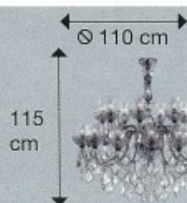

Ref: 620181 AGATHA
16+8 L
24x E14 40W