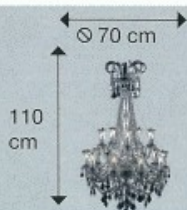

Ø 185 cm

315
cm

Ref: 620140 IMPERIAL

30+20+15+10+5 L

80 +5+2x E14 40W

Ref: 620162 LIBERTY
5 L
5x E14 40W

Ref: 620162 LIBERTY
8+4 L
12x E14 40W

Ref: 620156 OXFORD
10+5 L
15 x E14 40W

Ref: 620156 OXFORD
10+5+5 L
20 x E14 40W

Ref: 630192 RIALTO
8 L
8x E14 40W

Ø 88 cm

70
cm

Ref: 630192 RIALTO

8+4 L

12x E14 40W

Ref: 620172 SHIRAZ