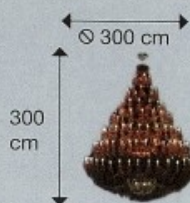

Ref: 620164 GALAXY
160+4+3 L
167x E14 40W