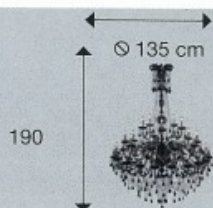

VERMONT

Ref: 620131 VERMONT
20+10+5 L
35 x E14 40W