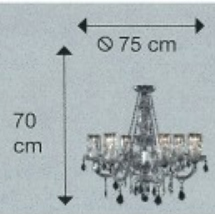

Ref: 620169
ALBERTA
6 L
6x E14
40W