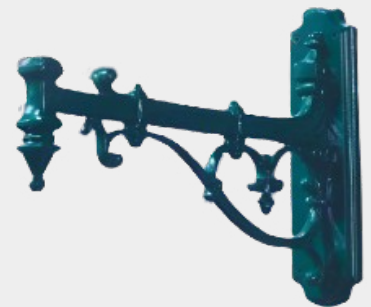

Braço de Aplique
Ref. BR 474
Comprimento: 39 cm
Largura: 11 cm