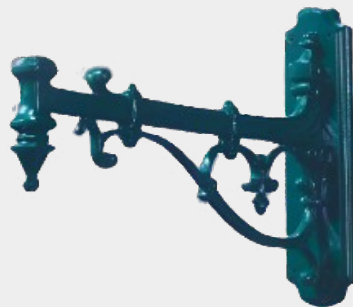

Braço de Aplique
Ref. BR 475
Comprimento: 61 cm
Largura: 11 cm