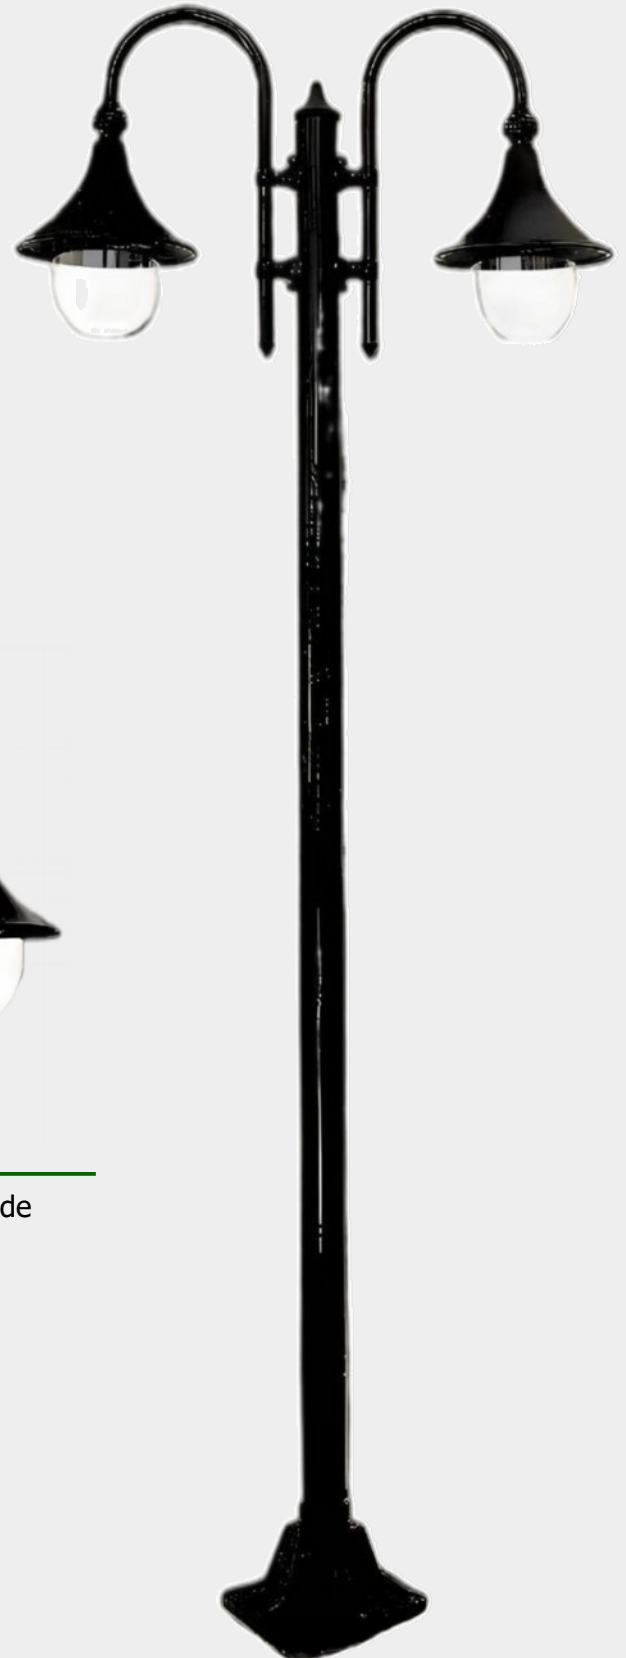

Candeeiro de Pé Alto
Ref. CJ2 463
Altura: 100 cm
Largura: 55 cm

Pilar
Ref. PL 463
Altura: 40 cm
Largura: 15 cm

Aplique de Parede
Ref. AP 463
Altura: 30 cm
Largura: 15 cm

Aplique de Parede
Ref. APM 464
Altura: 43 cm
Largura: 18 cm

Lanterna Suspensa
Ref. LN 464
Altura: 37+40 cm
Largura: 18 cm

Pilar
Ref. PL 464
Altura: 57 cm
Largura: 18 cm

Aplique de Parede
Ref. AP 464
Altura: 45 cm
Largura: 18 cm

Candeeiro de Pé Alto
Ref. CJ1
Altura: 210 cm
Largura: 60 cm

Lantern Suspensa
Ref. LN 466
Altura: 30+40 cm
Largura: 24 cm

Aplique de Parede
Ref. AP 466
Altura: 48 cm
Largura: 24 cm

Pilar
Ref. PL 466
Altura: 62 cm
Largura: 24 cm

Candeeiro de Pé Alto
Ref. CJ2 466
Altura: 225 cm
Largura: 85 cm