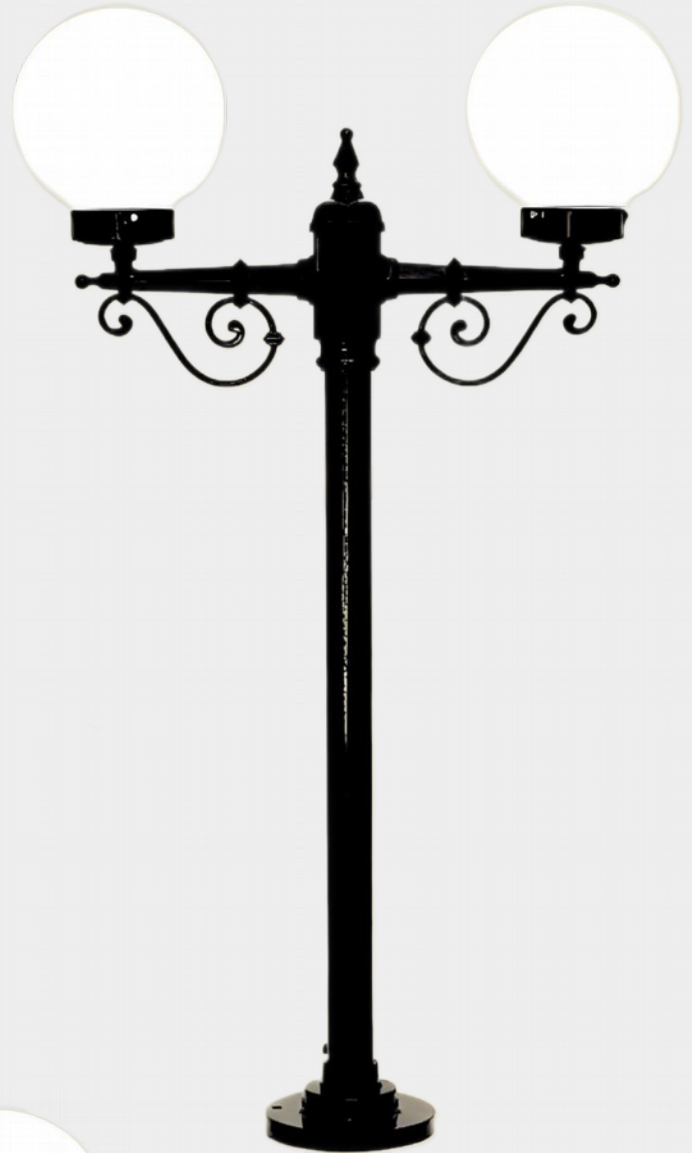

Aplique de Parede
Ref. APM 476
Altura: 43 cm
Largura: 26 cm

Lantern Suspensa
Ref. LN 476
Altura: 40+40 cm
Largura: 26 cm

Candeeiro de Pé Alto
Ref. CJ1 476
Altura: 120 cm
Largura: 26 cm

Pilar
Ref. PL 476
Altura: 55 cm
Largura: 26 cm

Aplique de Parede
Ref. AP 476
Altura: 57 cm
Largura: 26 cm

Aplique de Parede
Ref. APM 477
Altura: 62 cm
Largura: 40 cm

Lanterna Suspensa
Ref. LN 477
Altura: 60+40 cm
Largura: 40 cm

Pilar
Ref. PL 477
Altura: 75 cm
Largura: 40 cm

Aplique de Parede
Ref. AP 477
Altura: 85 cm
Largura: 40 cm

Candeeiro de Pé Alto
Ref. CJ1 477
Altura: 234 cm
Largura: 40 cm

Lanterna Suspensa
Ref. LN 478
Altura: 20+40 cm
Largura: 20 cm

Candeeiro de Pé Alto
Ref. CJ2 478
Altura: 110 cm
Largura: 62 cm