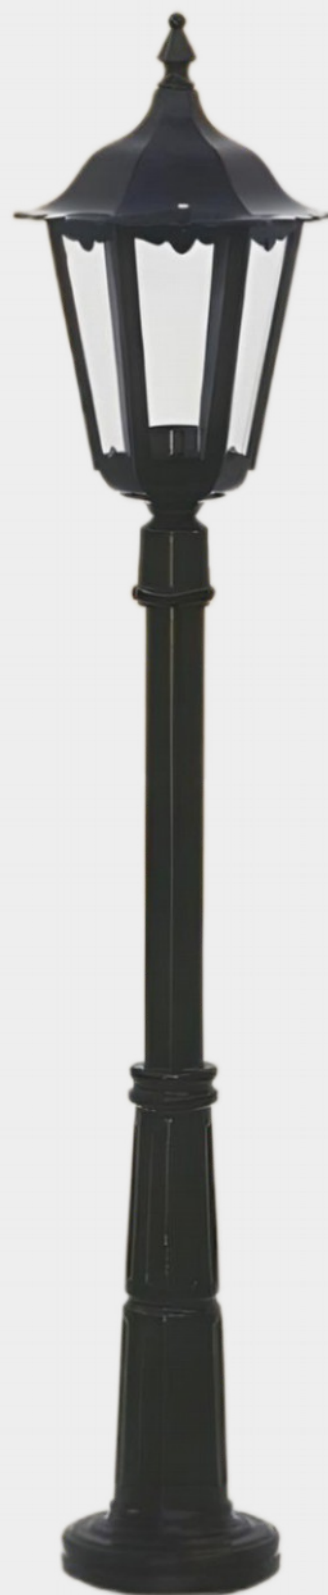

Lanterna Suspensa
Ref. LN 456
Altura: 35+40 cm
Largura: 24 cm

Aplique de Parede
Ref. APM 456
Altura: 44 cm
Largura: 24 cm

Aplique de Parede
Ref. AP 456
Altura: 44 cm
Largura: 24 cm

Pilar
Ref. PL 456
Altura: 54 cm
Largura: 24 cm