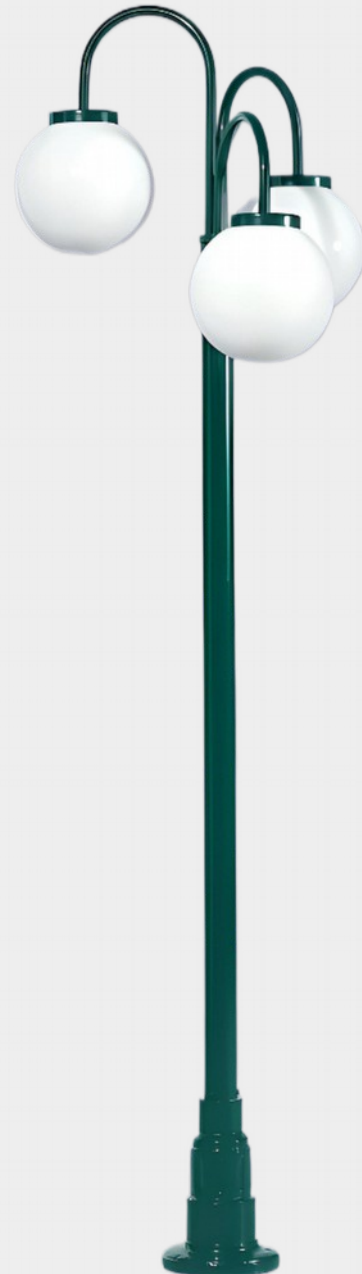

Candeeiro de Pé Alto
Ref. CJ2 1464
Altura: 240 cm
Largura: 70 cm