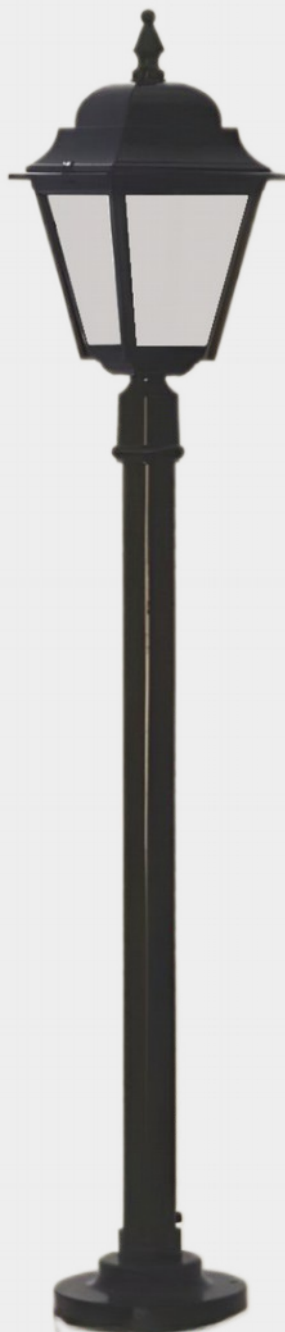

Candeeiro de Pé Alto
Ref. CJ1 450
Altura: 110 cm
Largura: 18 cm